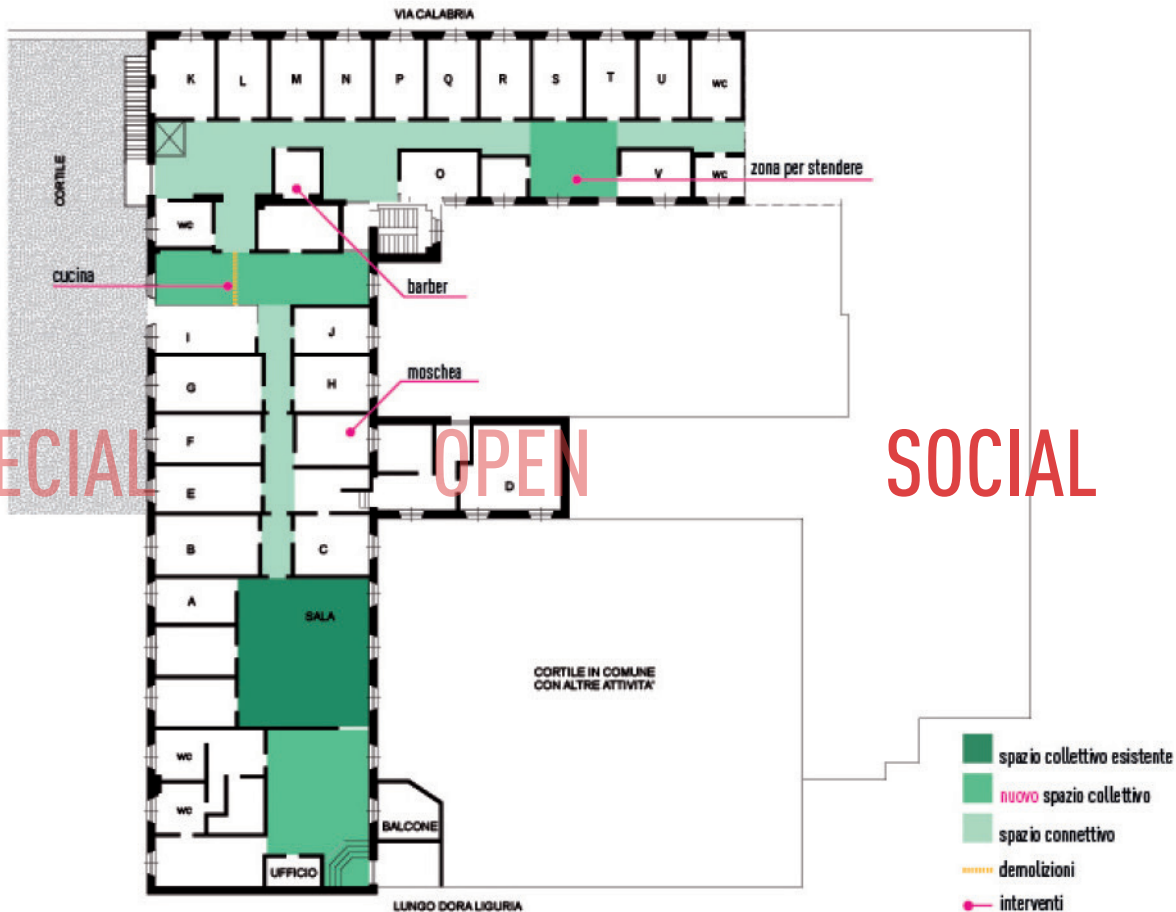

SPECIAL

OPEN

SOCIAL

■ spazi residenziali

CI SONO I MARGINI PER UNA CASA?

social housing workshop

2014, Torino
con Cooperativa Progetto Tenda, Politecnico di Torino
e Walter Visentin

Una comunità di migranti
ospitata in una struttura di accoglienza
che una cooperativa sociale gestisce
alle porte di Torino.

56 persone
ricche di esperienze professionali e di vissuti
da ascoltare e mettere in valore.
Un workshop immersivo
che porta 17 studenti del Politecnico di Torino
a sperimentare i possibili margini di intervento.
Un processo partecipato
che parte dal disagio abitativo dei singoli,
per costruire insieme la domanda
di un luogo significativo.
Che non è solo uno spazio per dormire.